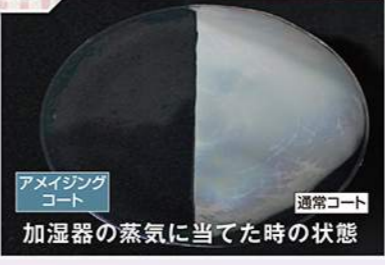

竹

お買い上げ金額
メガネ一式
25,000円以上で
(レンズのみ可)

5,000円
割引

※他の割引との併用はできません。

梅

お買い上げ金額
メガネ一式
15,000円以上で
(レンズのみ可)

2,000円
割引

※他の割引との併用はできません。

眼の健康 **LUTINA**
ルティナー

健康と美肌の目元対策レンズ

目元のケア **esc**
ETERNAL SKIN COAT
エターナルスキンコート

ルティンを
保護する
ルティナーレンズ
眼の中にある重要な色素
ルティンを保護し光から
もっと眼をガードする
ケアレンズ

目元をきれいに保つ
近赤外線
ブロックコート
シワやたるみの出やすい
目元の紫外線、近赤外線を
効果的にブロック

メガネのくもり対策に

曇りに
強いレンズ **アメイジングコート**

これからの時期...
マスクをしても曇りにくい!!
室内と屋外の
気温差があっても曇りにくい!!

もっと手軽に、曇りにくい視界を
今までの防曇レンズでの煩わしいメンテナンスを簡素化する
ことに成功。専用の「防曇レンズ専用メガネ拭き」で拭き上げるだけ
で防曇効果を持続させることができます。

行田本店 ファーストピアス・補聴器取扱店
埼玉県行田市長野1262-1
☎048-555-3700
営業時間 9:00~18:30 毎週火・水曜日
定休日 毎週火・水曜日
※土・日は18:00までの営業となります
眼科は土日とも診察しております