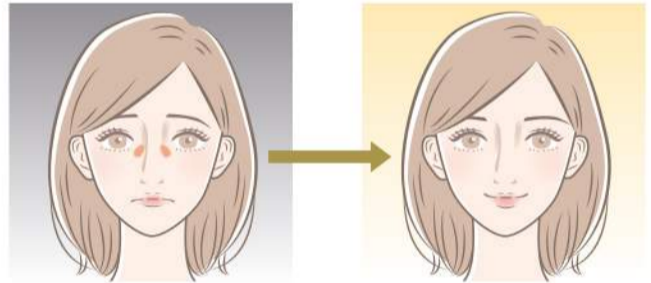

「鼻パッドの跡が残る」
「鼻が低くてメガネが下がる」
という、ユーザーの不満を
解決するために開発された、
鼻パッドのないメガネフレームです。

NJ3014-50

普通のメガネの鼻あてと同じものがついています
顔にフィットする位置に自在に調節可能です!

NJ3014-30

NJ2237-30

NJ3109-20

NJ2234-10

驚きの
掛け心地

女性に
嬉しい

4点で支えるから、安定する!

鼻パッドがないから、跡が残らない!

- 一般的なフレーム
顔の中心にクッキリパッド跡が残ってしまい「大変目立ちます」
- NEOJIN鼻パッドのないフレーム
パッド跡が残らず、「スッキリとした顔立ち」

健康と美肌の目元対策レンズ

眼の健康 ルテインを保護するルティナーレンズ

眼の中にある重要な色素ルテインを保護し
光からもっと眼をガードするケアレンズ

目元のケア 目元をきれいに保つ近赤外線ブロックコート