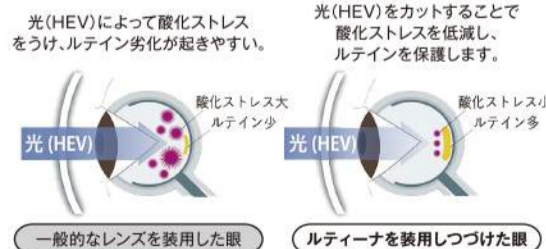

「鼻パッドの跡が残る」
「鼻が低くてメガネが下がる」
という、ユーザーの不満を
解決するために開発された、
鼻パッドのないメガネフレームです。

NJ3014-50

普通のメガネの鼻あてと同じものがついています
顔にフィットする位置に自在に調節可能です!

NJ3014-30

NJ2237-30

NJ3109-20

NJ2234-10

驚きの
掛け心地

女性に
嬉しい

4点で支えるから、安定する!

鼻パッドがないから、跡が残らない!

- 一般的なフレーム
顔の中心にクッキリパッド跡が残ってしまい「大変目立ちます」
- NEOJIN鼻パッドのないフレーム
パッド跡が残らず、「スッキリとした顔立ち」

健康と美肌の目元対策レンズ

眼の健康 ルテインを保護するルティナーレンズ

眼の中にある重要な色素ルテインを保護し
光からもっと眼をガードするケアレンズ

目元のケア 目元をきれいに保つ近赤外線ブロックコート

シワやたるみの出やすい目元の
紫外線、近赤外線を効果的にブロック

夏の強い日差しや紫外線は、
眼にとって大きなリスクです

「ルテイン」とは

紫外線やブルーライトによるダメージから
眼を守ってくれる、網膜にある色素です。
しかし...ルテインは、加齢や紫外線などの
有害な光により劣化してしまいます...
また、ルテインを体内で作り出すことはできません。

そのため 紫外線などの有害な光から
ルテインを守ることが必要です。